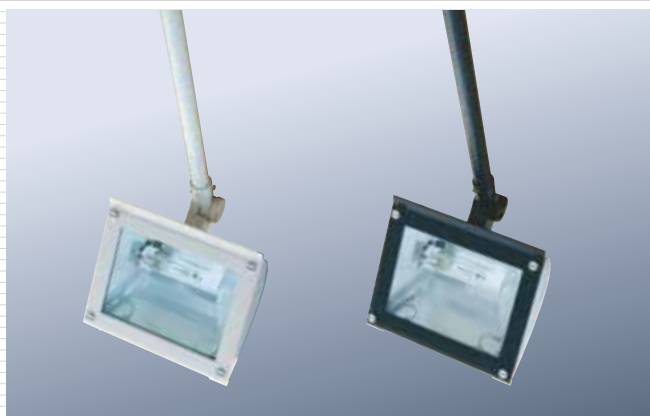

▶ アイゼットの看板灯の最大の魅力は、スクエアでワイドな照射角を実現したこと。従来の照明ではどうしても避けられなかった看板の明暗のムラを解消しました。もちろん大幅な省エネも可能です。

## BRoaD View TV/S(M)/IV(BK)

### BRD-TV/S(M)

¥42,000～  
43,000 | ランプ別売

本体：アルミダイキャスト  
反射板：アルミ合金 0.4t  
(PVDコーティングエンボス加工)  
安定器：別置型  
適合ランプ：CDM-T70W・150W

ガラス：強化ガラス  
周囲温度：-5℃～40℃  
器具重量：S=4.1kg・M=4.5kg  
防水性能：IP65  
アーム長：S=900mm・M=1200mm

### BRD-TS/IV(BK)

¥43,000 | ランプ別売

本体：アルミダイキャスト  
反射板：アルミ合金 0.4t  
(PVDコーティングエンボス加工)  
安定器：別置型  
適合ランプ：CDM-T70W・150W

ガラス：強化ガラス  
周囲温度：-5℃～40℃  
器具重量：2.9kg  
防水性能：IP65

型番	本体価格	ランプ価格	安定器価格	セット価格
BRD-70TS/IV(BK)	¥43,000	¥10,000	¥21,000	¥74,000
BRD-150TS/IV(BK)	¥43,000	¥11,000	¥28,500	¥82,500